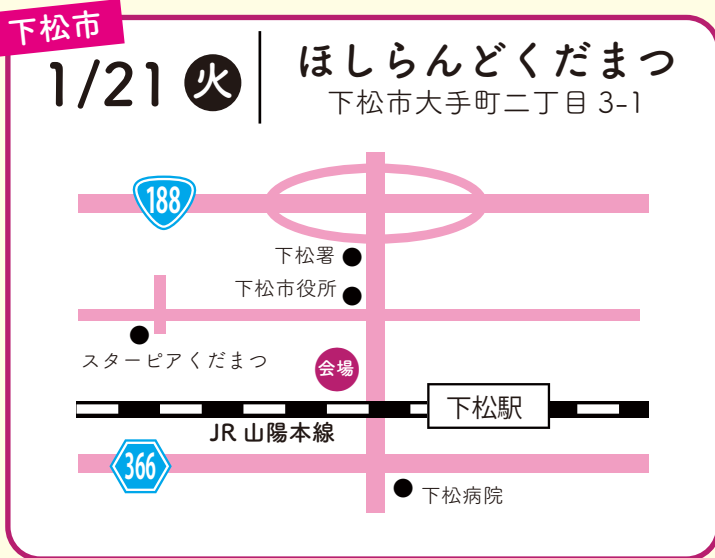

※詳細は裏面をご覧ください。

山口しごとセンター

TEL 083-974-2050 (平日 9:00~17:00 担当: 福田・山根)

ポイントメイクレッスン

ビューティーアドバイザーによるポイントメイクの就活メイクレッスンを行います。

当日はベースメイクをしてお越しください。

※普段お使いのポイントメイクをお持ちの方はご持参ください。

要申込【定員 15名】

ミニ就職相談コーナー

当日ご希望の方は、
国家資格キャリアコンサルタントによる **ミニ就職相談** をお受けいただけます。
また、**山口しごとセンター**の利用登録もその場で行えます。

登録すると… **就職フェアなど、就職関連情報をお知らせいたします。**

ぜひ、ご利用ください！

会場周辺地図

参加申込方法

件名に「日付・会場名」をご記入の上、下記のメールアドレスまで空メールをお送りください。
こちらから再度メールにてご連絡いたします。