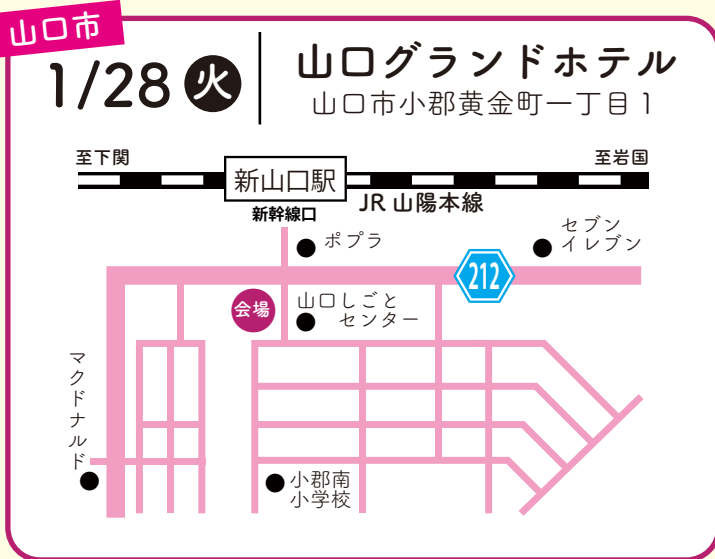

※詳細は裏面をご覧ください。

山口しごとセンター

TEL 083-974-2050 (平日 9:00~17:00 担当: 福田・山根)

ポイントメイクレッスン

ビューティーアドバイザーによるポイントメイクの就活メイクレッスンを行います。

当日はベースメイクをしてお越しください。

※普段お使いのポイントメイクをお持ちの方はご持参ください。

要申込【定員 15名】

ミニ就職相談コーナー

当日ご希望の方は、
国家資格キャリアコンサルタントによる **ミニ就職相談** をお受けいただけます。
また、**山口しごとセンター**の利用登録もその場で行えます。

登録すると… **就職フェアなど、就職関連情報をお知らせいたします。**

ぜひ、ご利用ください！

会場周辺地図

参加申込方法

件名に「日付・会場名」をご記入の上、下記のメールアドレスまで空メールをお送りください。
こちらから再度メールにてご連絡いたします。