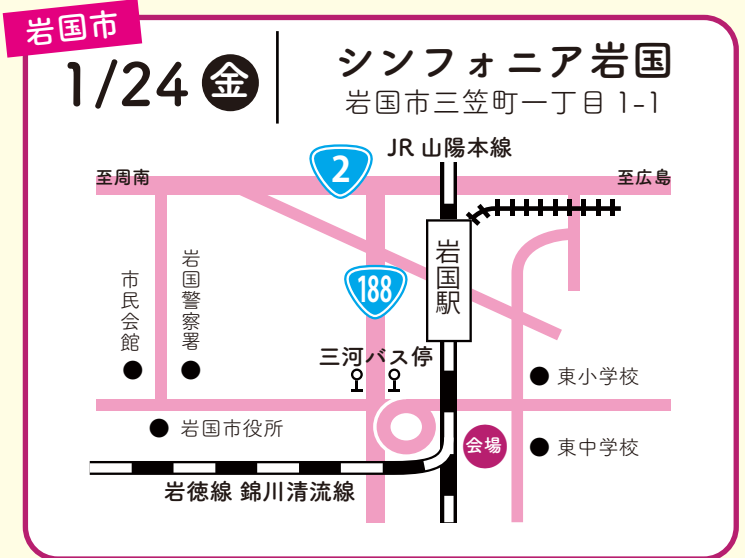

※詳細は裏面をご覧ください。

山口しごとセンター

TEL 083-974-2050 (平日 9:00~17:00 担当: 福田・山根)

ポイントメイクレッスン

ビューティーアドバイザーによるポイントメイクの就活メイクレッスンを行います。

当日はベースメイクをしてお越しください。

※普段お使いのポイントメイクをお持ちの方はご持参ください。

要申込【定員 15名】

ミニ就職相談コーナー

当日ご希望の方は、
国家資格キャリアコンサルタントによる **ミニ就職相談** をお受けいただけます。
また、**山口しごとセンター**の利用登録もその場で行えます。

登録すると… **就職フェアなど、就職関連情報をお知らせいたします。**

ぜひ、ご利用ください！

会場周辺地図

参加申込方法

件名に「日付・会場名」をご記入の上、下記のメールアドレスまで空メールをお送りください。
こちらから再度メールにてご連絡いたします。